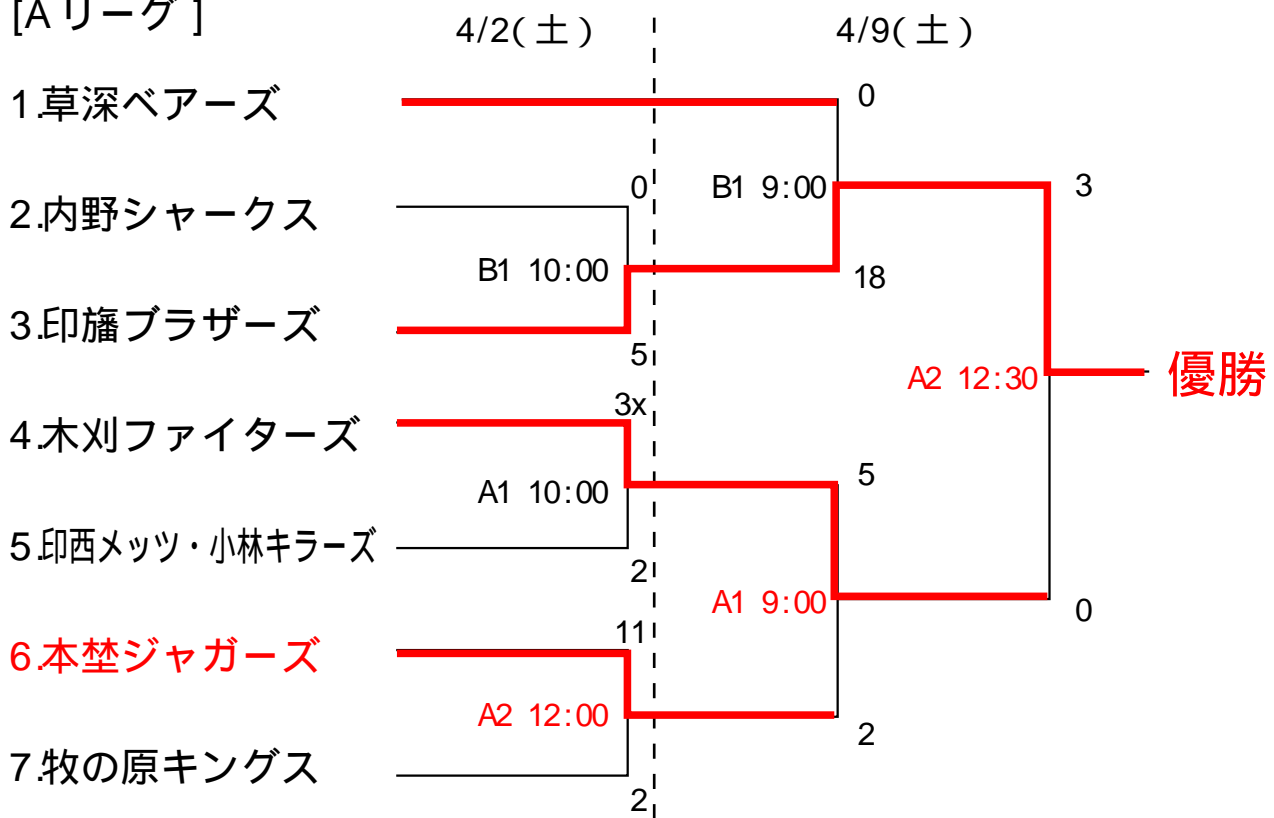

第39回 印西市春季大会

[Aリーグ]

[Bリーグ]

- A 松山下公園野球場
- B 高花公園野球場
- C 印旛ブラザーズ球場