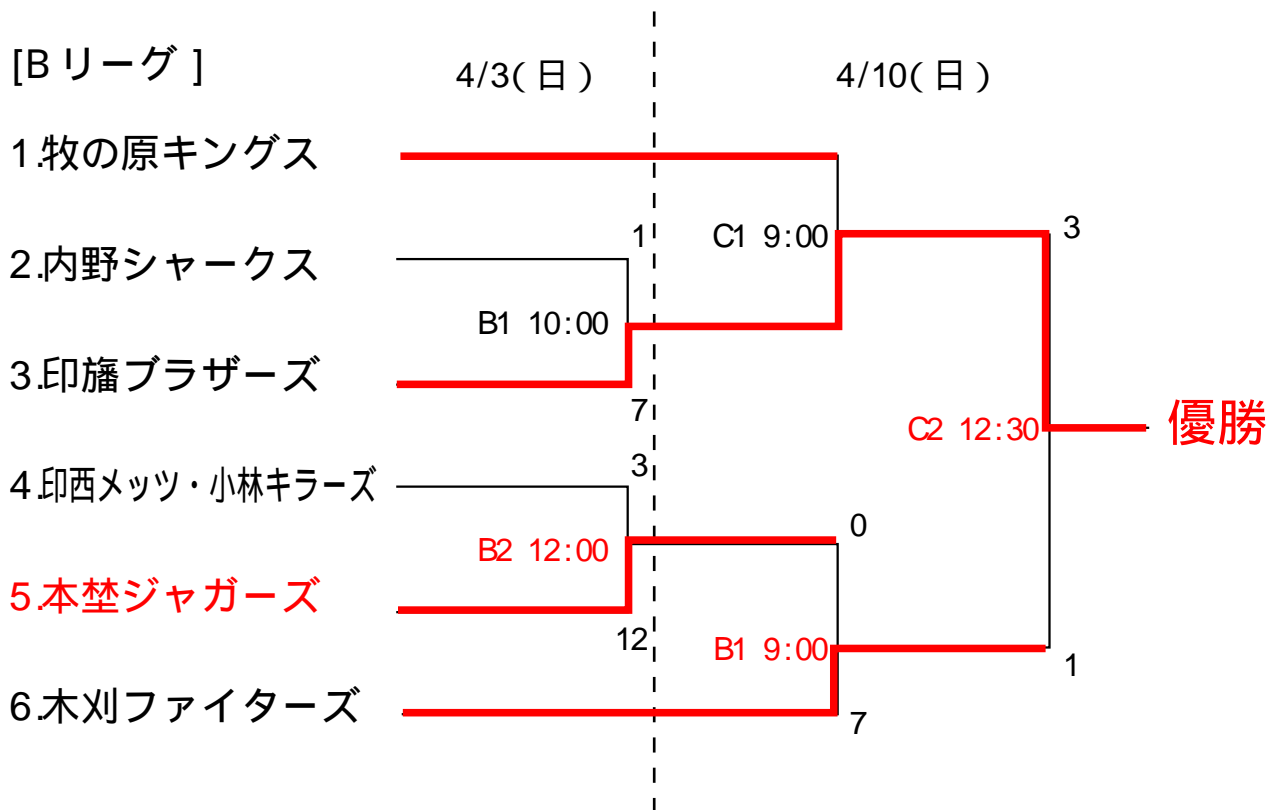

第39回 印西市春季大会

[Aリーグ]

[Bリーグ]

- A 松山下公園野球場
- B 高花公園野球場
- C 印旛ブラザーズ球場