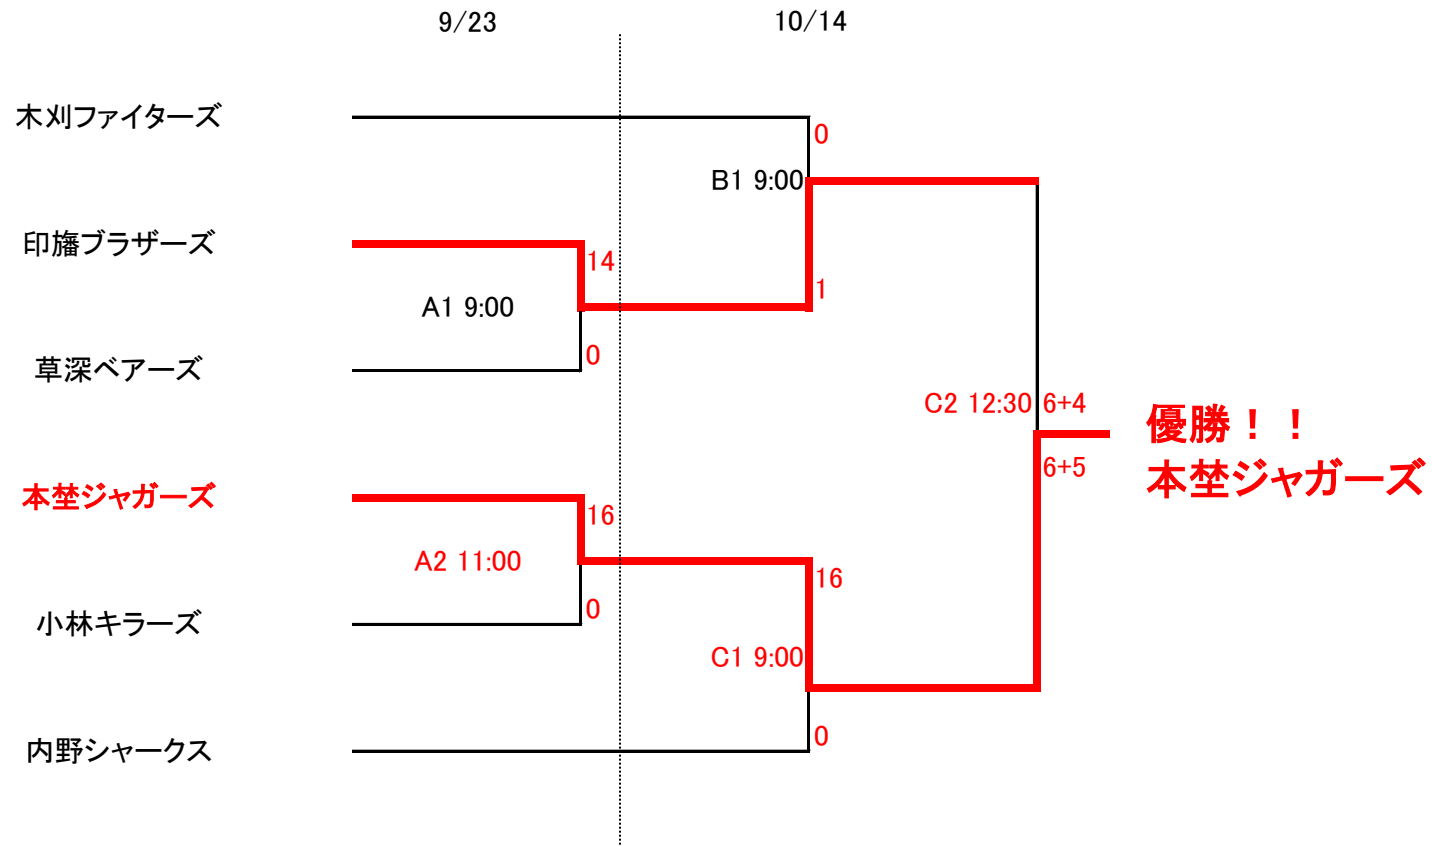

印西市秋季少年野球大会(Bリーグ)

A: 駒形G

B: 花輪下G

C: 高花G