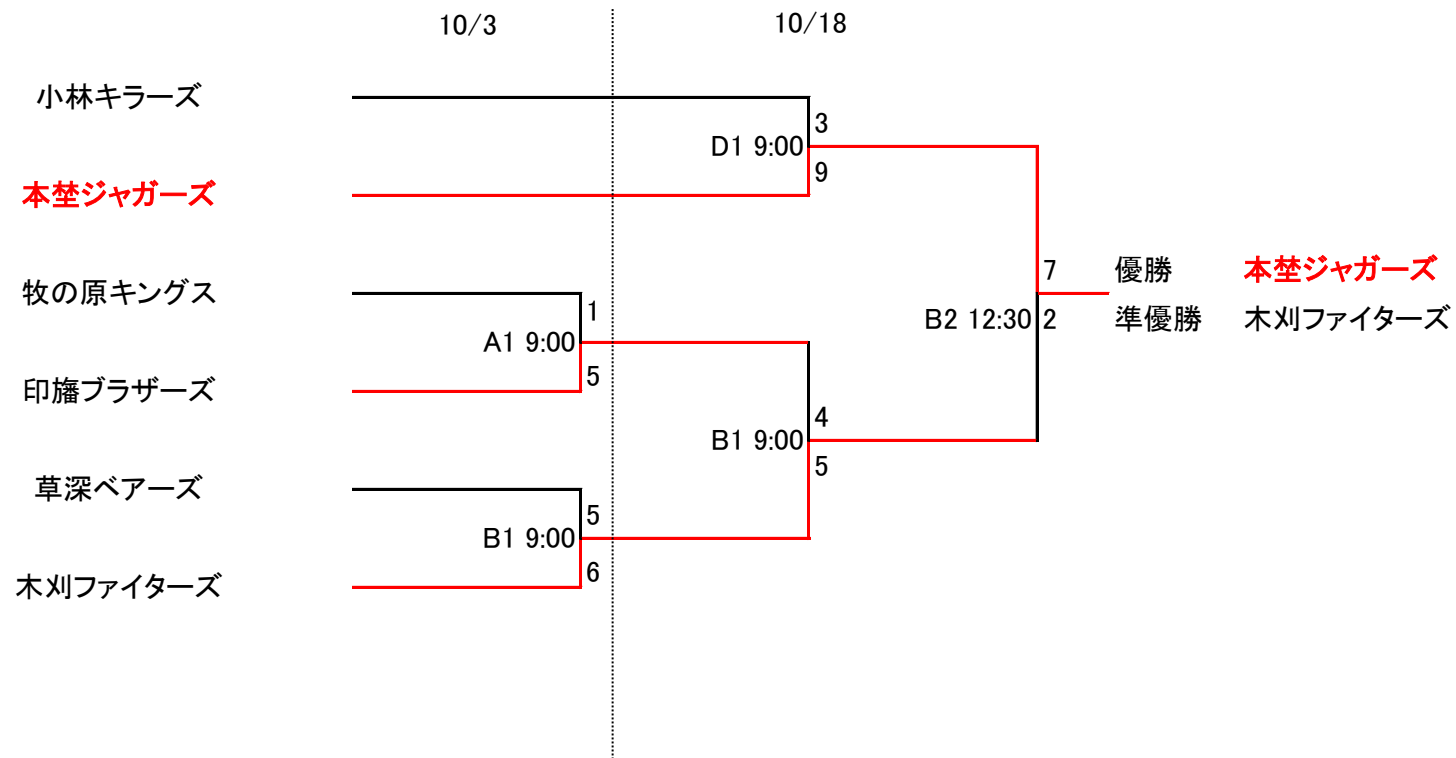

2020印西市秋季少年野球大会(Aリーグ)

A: 松山下公園G

B: 高花公園G

C: 本壘スポーツプラザG

D: 印旛西部公園G