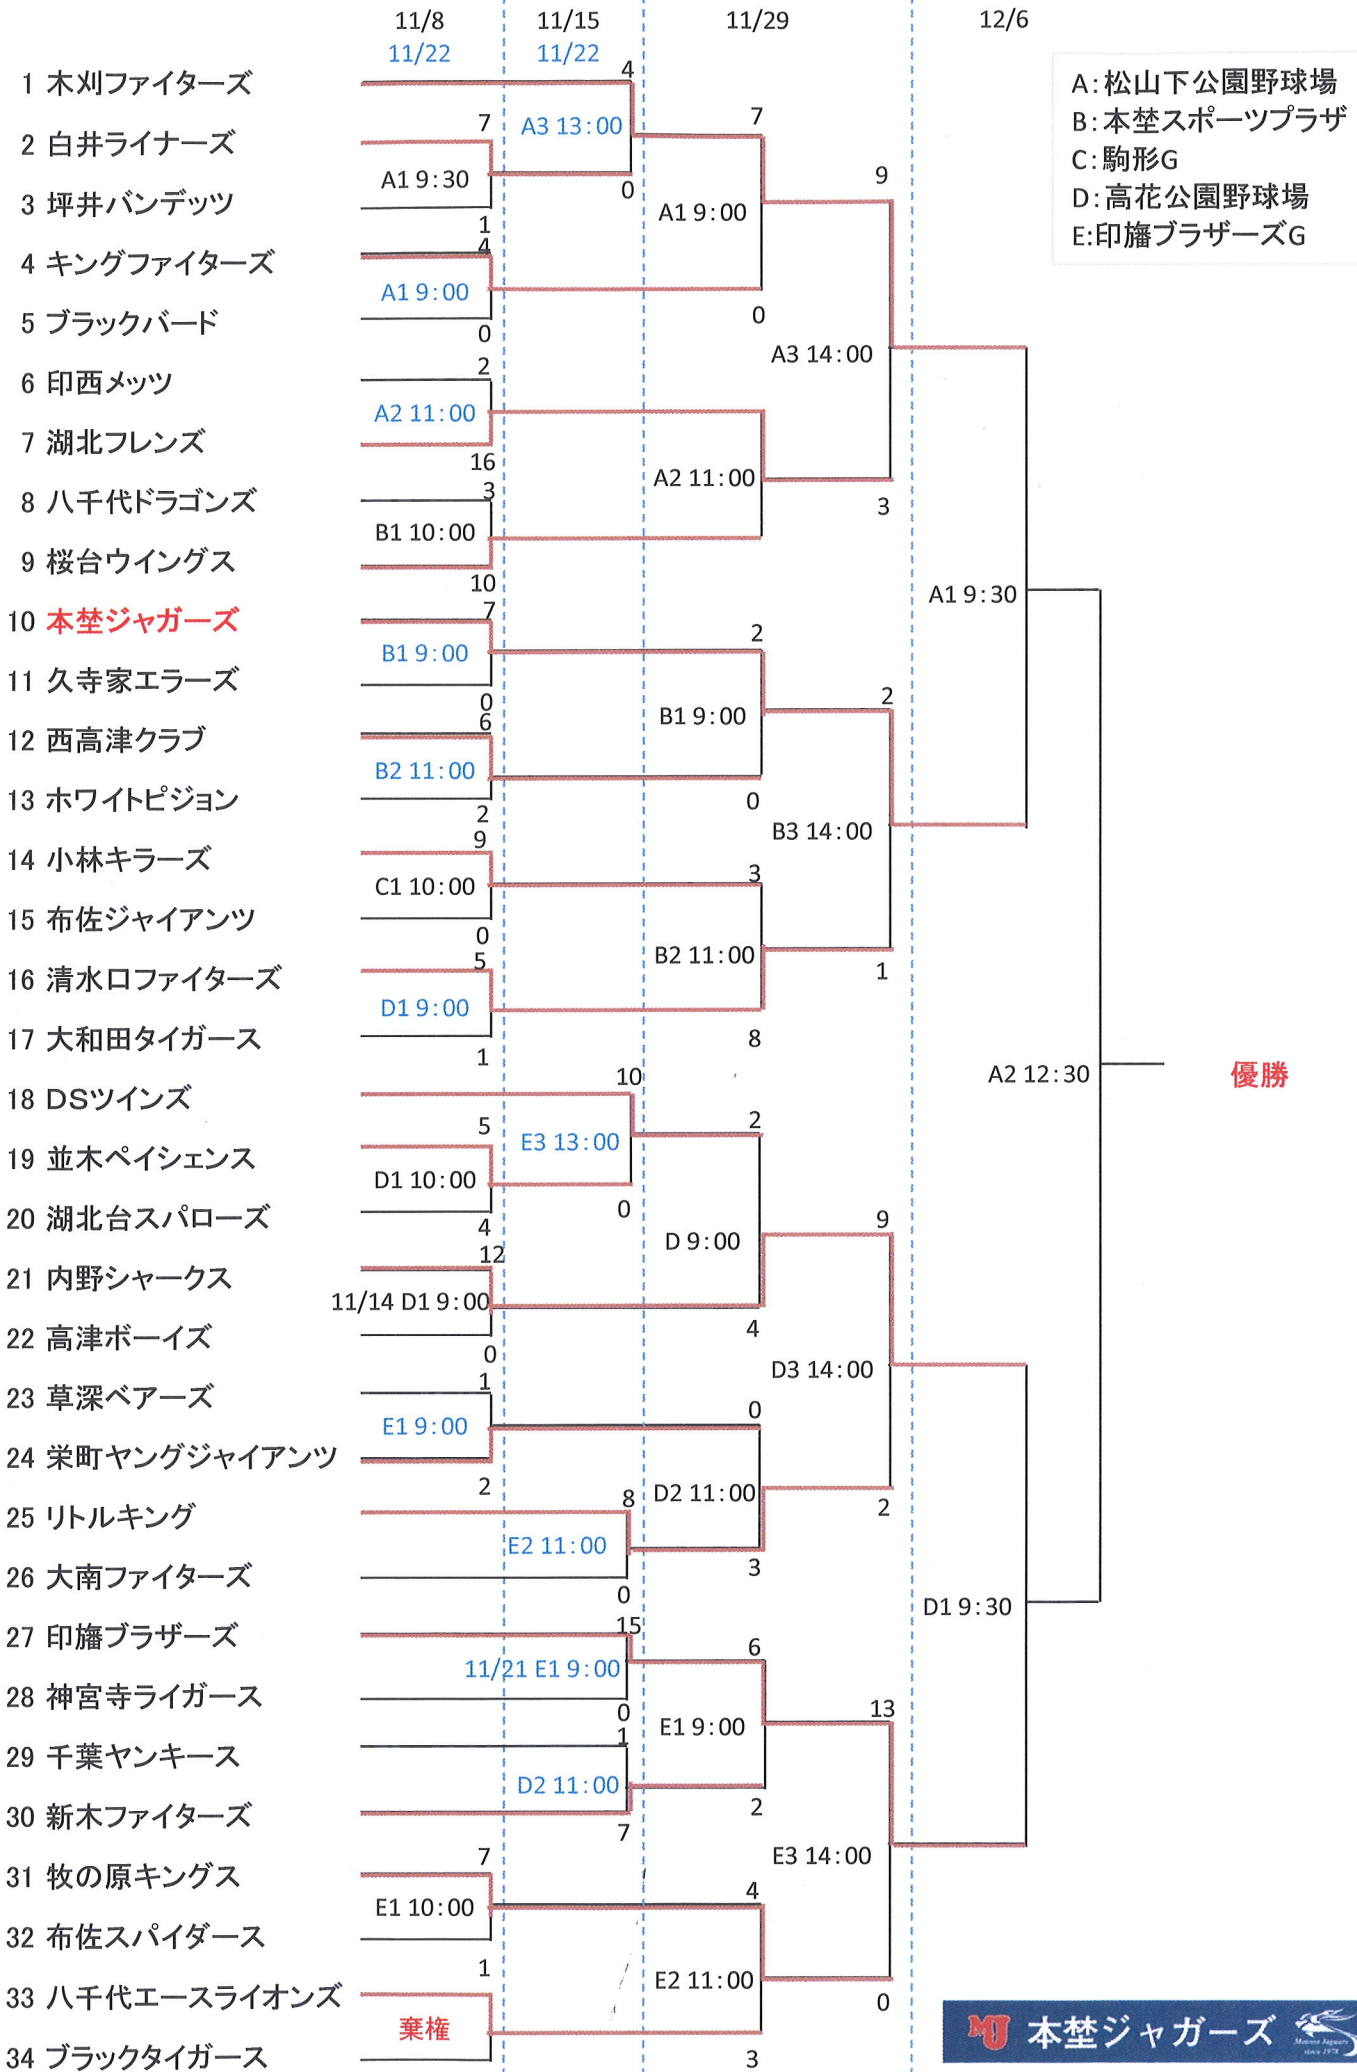

第37回 木下杯少年野球大会

A: 松山下公園野球場
 B: 本壘スポーツプラザ
 C: 駒形G
 D: 高花公園野球場
 E: 印旛ブラザーズG