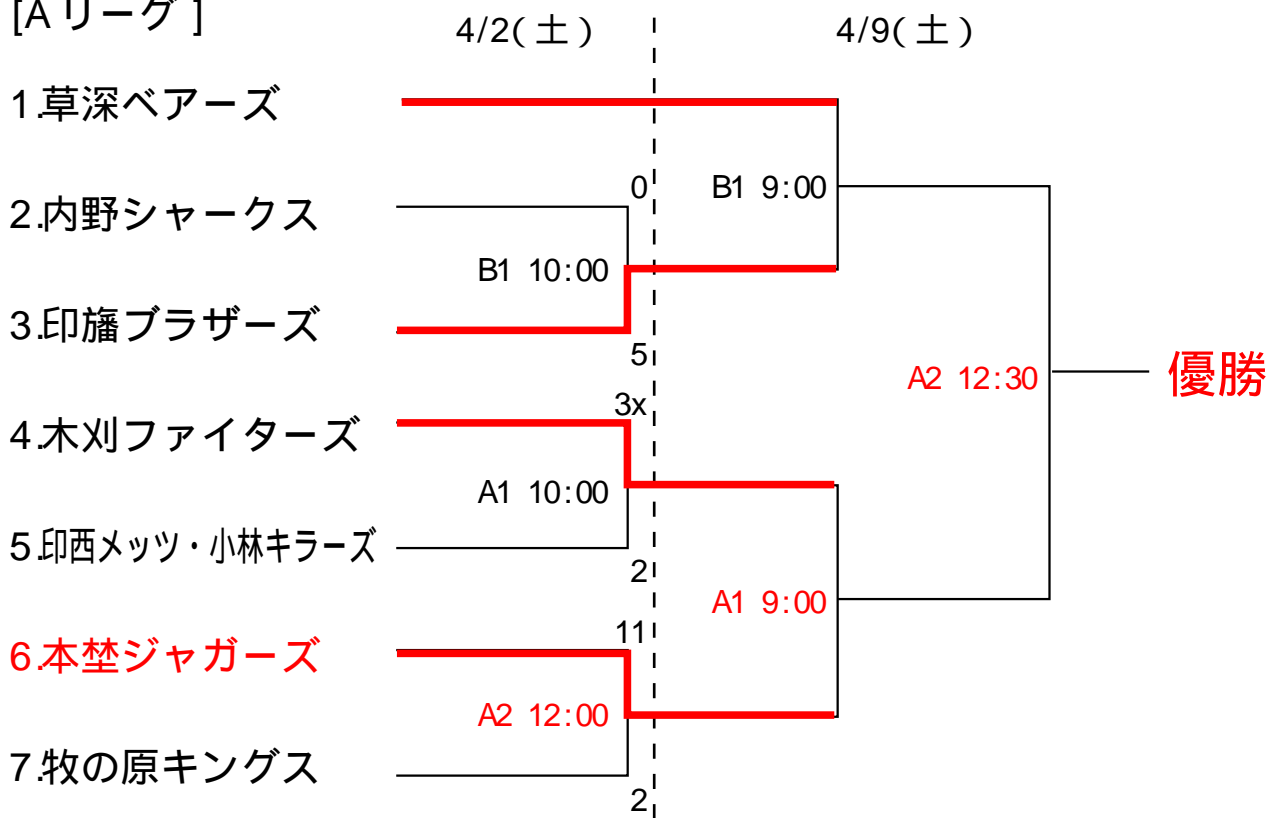

第 39回 印西市春季大会

[Aリーグ]

[Bリーグ]

- A 松山下公園野球場
- B 高花公園野球場
- C 印旛ブラザーズ球場