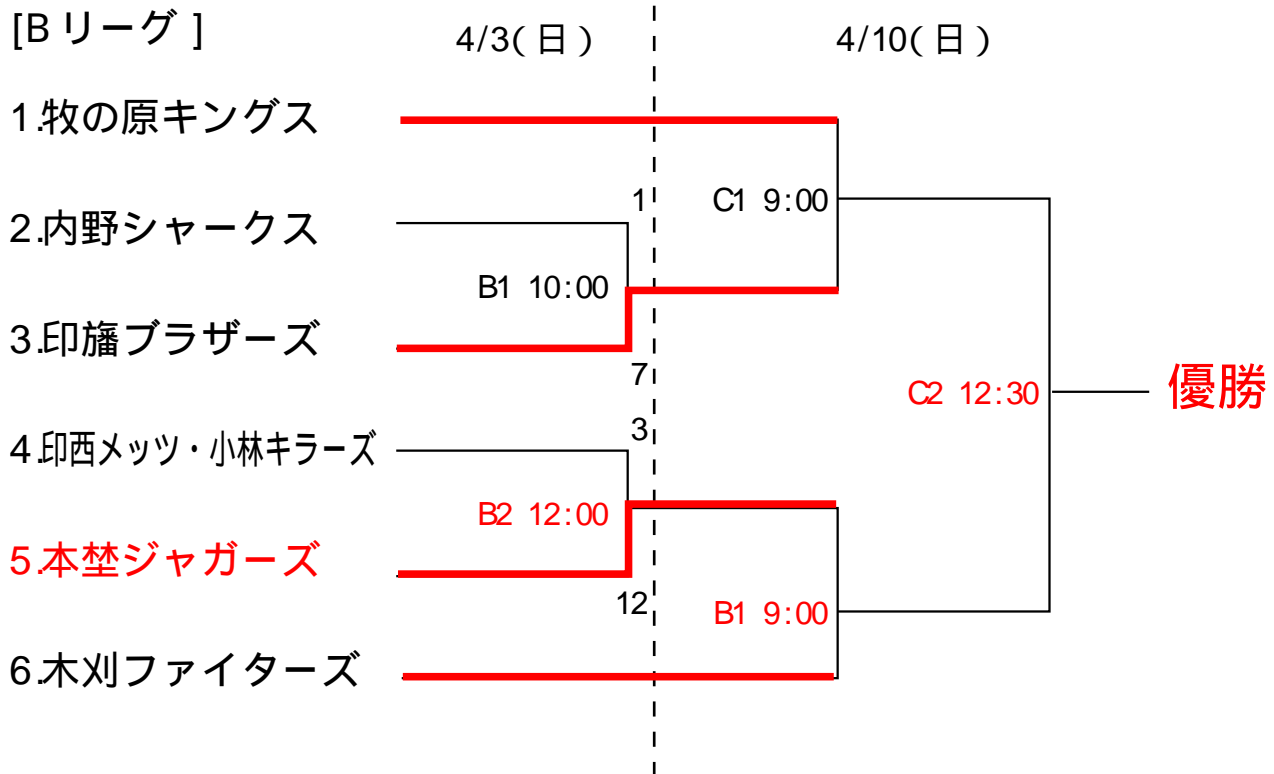

第 39回 印西市春季大会

[Aリーグ]

[Bリーグ]

- A 松山下公園野球場
- B 高花公園野球場
- C 印旛ブラザーズ球場